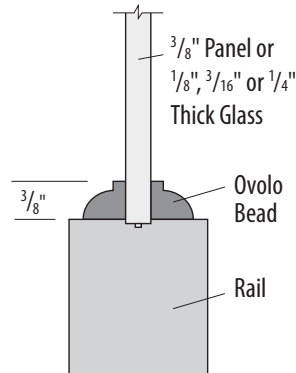

TRADITIONAL OVOLO #1501

SPECIES

Premium Primed
Douglas Fir
Knotty Aldert
Red Oak†
Walnut†
Mahogany†
Maple†
Cherry†
Pine†
Poplar†