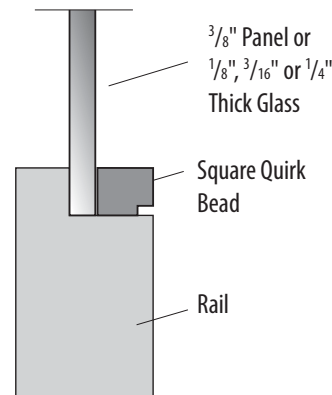

MODERN QUIRK #8601

SPECIES

Premium Primed
Douglas Fir†

(Reverse Quirk Available)