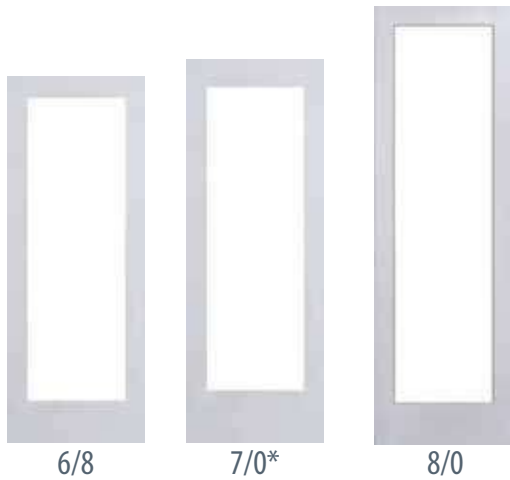

MODERN QUIRK #8601

SPECIES

Premium Primed
Douglas Fir†

(Reverse Quirk Available)