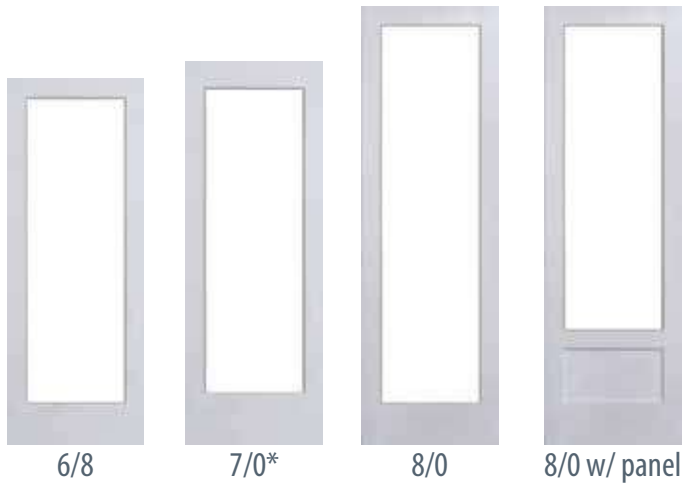

TRADITIONAL OVOLO #1501

SPECIES

Premium Primed
Douglas Fir
Knotty Aldert
Red Oak†
Walnut†
Mahogany†
Maple†
Cherry†
Pine†
Poplar†